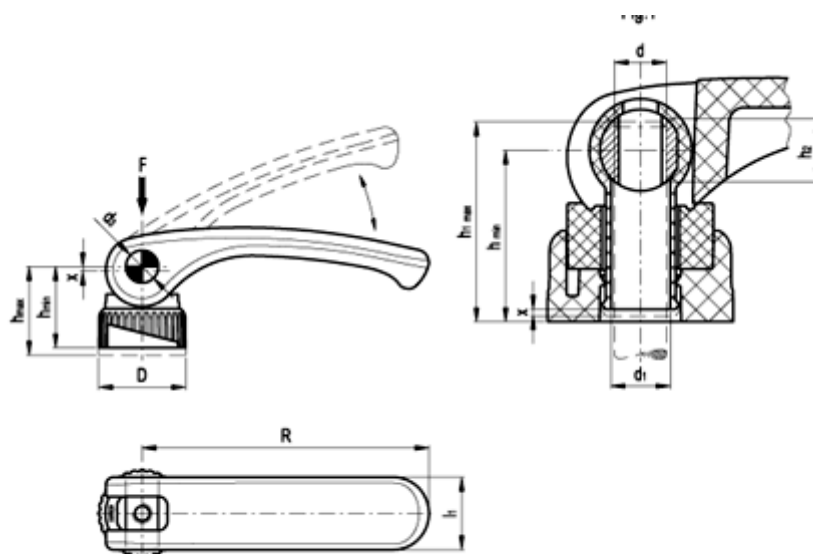

Varenummer: 2303033467
Beskrivelse: E+G Excenterlås
LAC-R-63 SST-M6

Mål

D	= 21	l1	= 18
d	= M6	R	= 93
d1	= 6.1	Tilspænding (Nm)	= 4000
d3	= 9	Vægt (g)	= 26
h1	= 26.0	x	= 1
h2	= 4		
H max	= 24		
H min	= 22.5		